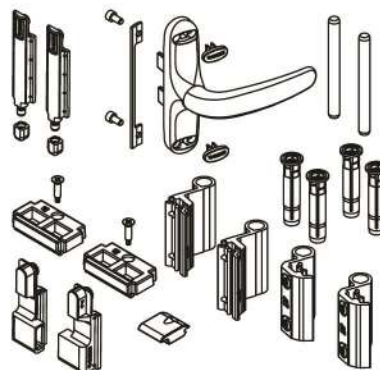

Комплект фурнитуры для поворотного окна Механизм двухстороннего запирания створки

Артикул

01183 ***

СТАНДАРТНЫЕ ЦВЕТА:

- *** 410 БЕЛЫЙ
- *** 372 СЕРЕБРЯНЫЙ
- *** 640 КОРИЧНЕВЫЙ
- *** 500 ЧЕРНЫЙ
- *** 000 НЕОКРАШЕННЫЙ