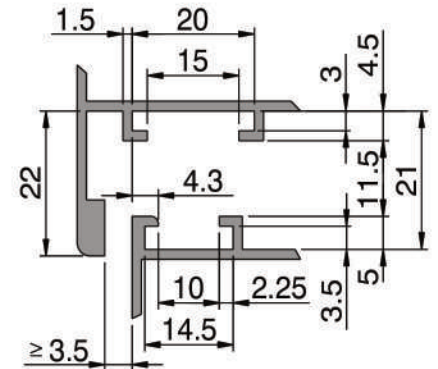

Комплект фурнитуры для поворотного окна с микро-вентиляцией Патент от GIESSE с легкой установкой

Комплект из 10 шт. со всеми необходимыми принадлежностями для монтажа одностворчатого окна. Выгодный комплект, обеспечивающий простую и быструю сборку .

- Система с европазом тип 3: Gutmann, СИАЛ КП-45, КРАМЗ, ВСМПО, Heroal, и т.д.

Артикул
№ **01185*****

СТАНДАРТНЫЕ ЦВЕТА:

- *** 410 БЕЛЫЙ
- *** 372 СЕРЕБРЯНЫЙ
- *** 640 КОРИЧНЕВЫЙ
- *** 500 ЧЕРНЫЙ
- *** 000 НЕОКРАШЕННЫЙ