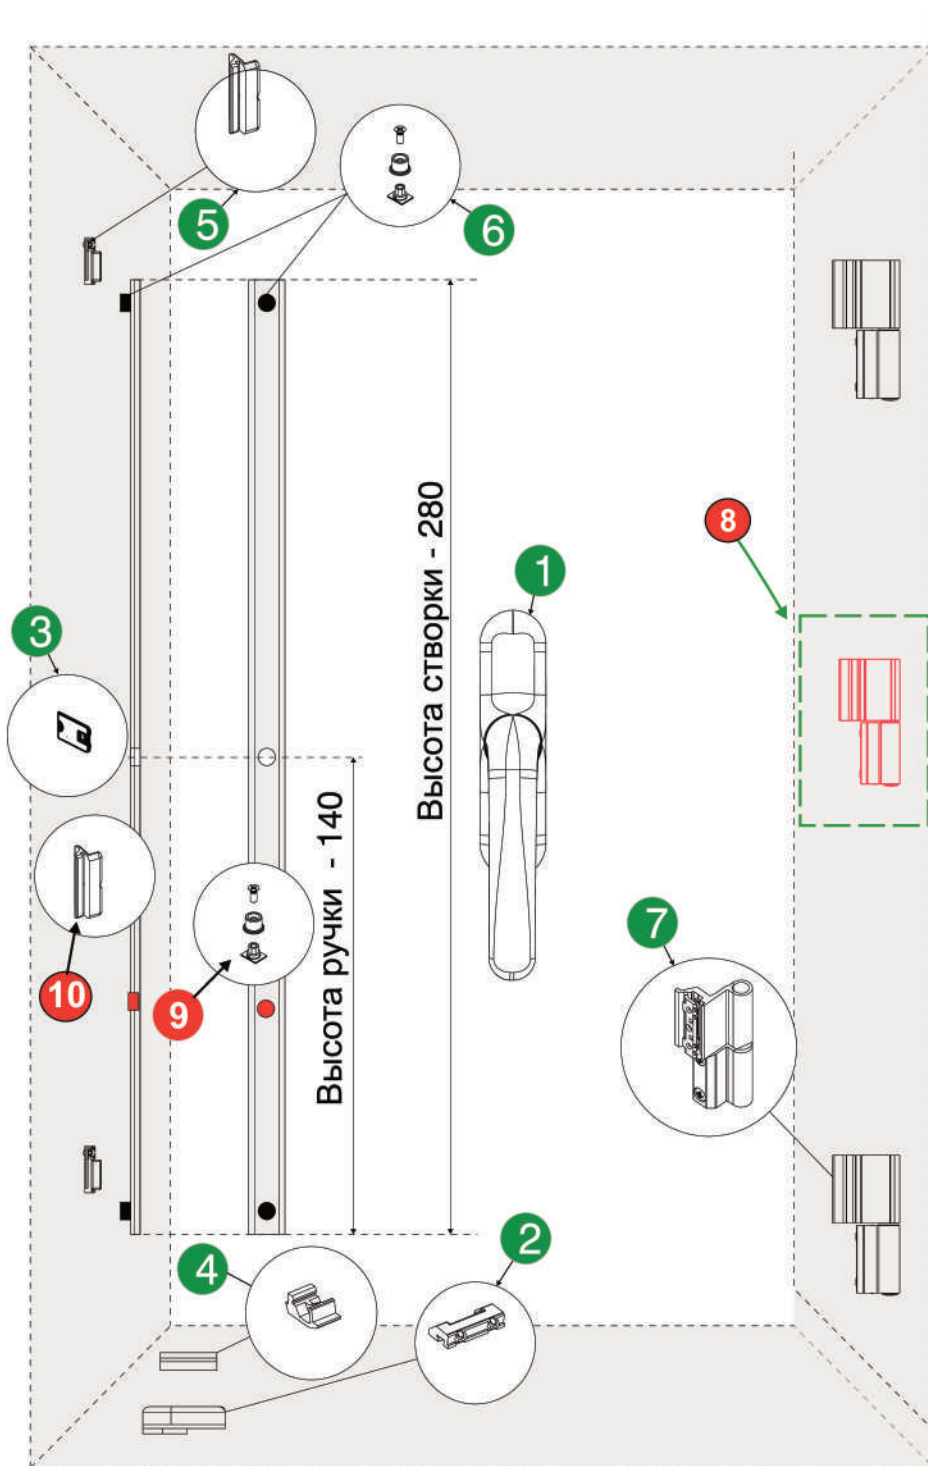

Комплект фурнитуры для поворотного окна

Комплект из 10 шт. со всеми необходимыми принадлежностями для монтажа одностворчатого окна. Выгодный комплект, обеспечивающий простую и быструю сборку.

- Система Newtec: АГС-50;68, Newtec.

Артикул
№ 01181 ***

СТАНДАРТНЫЕ ЦВЕТА:

- *** 410 БЕЛЫЙ
- *** 372 СЕРЕБРЯНЫЙ
- *** 640 КОРИЧНЕВЫЙ
- *** 500 ЧЕРНЫЙ
- *** 000 НЕОКРАШЕННЫЙ

1	Ручка Prima	x 1
2	Подпятник на раме	x 1
3	Планка для перемещения тяги	x 1
4	Пятка на створке	x 1
5	Ответная планка	x 2
6	Прижимная цапфа регулируемая	x 2
7	Петли	x 2
8	Петли 00128***N	x 1
9	Прижимная цапфа 04030 000	x 1
10	Ответная планка 01344 000	x 1