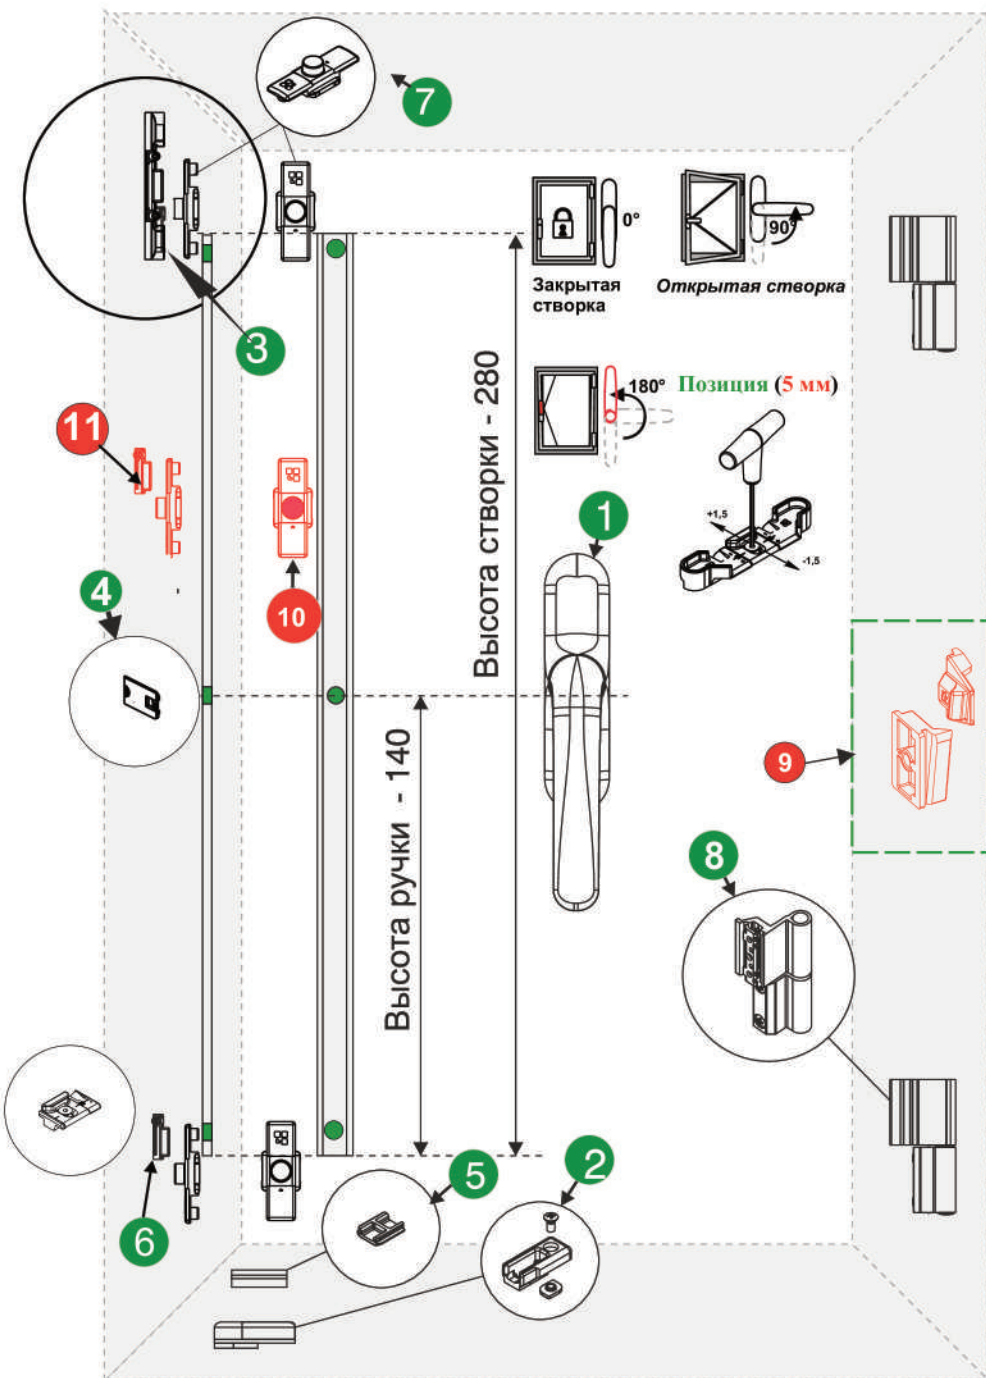

### Комплект фурнитуры для поворотного окна с микро-вентиляцией Патент GIESSE с легкой установкой

Комплект из 10 шт. со всеми необходимыми принадлежностями для монтажа одностворчатого окна. Выгодный комплект, обеспечивающий простую и быструю сборку.

1	Ручка Prima	x 1
2	Подпятник на раме	x 1
3	Микровентиляция	x 1
4	Планка для перемещения тяги	x 1
5	Пятка на створке	x 1
6	Ответная планка регулируемая	x 1
7	Прижимная цапфа	x 2
8	Петли	x 2
9	Средний прижим регулируемый 01350 000	x 1
10	Прижимная цапфа 04047 000	x 1
11	Ответная планка регулируемая 01353 000	x 1

### Технические характеристики: Комплект створки состоит из:

- (1) Ручка UNICA, (1 штук)
- (2) Двойная ответная планка, (2 штуки)
- (3) Ограничитель (2 штуки)
- (4) Нейлоновый блок, 1 пара
- (5) Заглушка створки, (1 штук)
- (6) Петля, (2 штук)