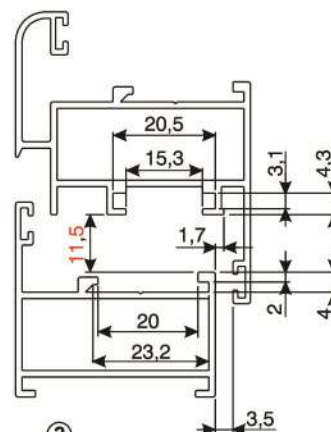

### Нагрузка:

- 2 основные петли: 75 кг.
- 3 основные петли: 85 кг.

### Технические характеристики: Комплект створки состоит из:

- (1) Ручка UNICA, (1 штук)
- (2) Двойная ответная планка, (2 штуки)
- (3) Ограничитель (2 штуки)
- (4) Нейлоновый блок, 1 пара
- (5) Заглушка створки, (1 штук)
- (6) Петля, (2 штук)