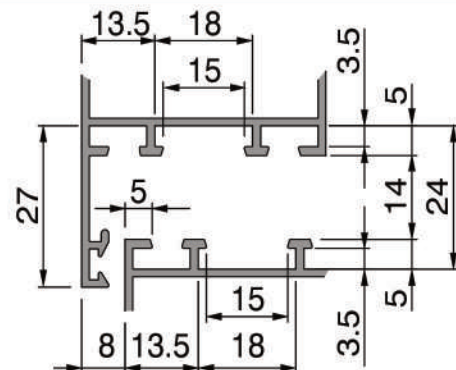

Комплект фурнитуры для поворотного окна

Комплект из 10 шт. со всеми необходимыми принадлежностями для монтажа одностворчатого окна. Выгодный комплект, обеспечивающий простую и быструю сборку.

- Система Newtec: АГС-50;68, Newtec.

Артикул
№ 01181 ***

СТАНДАРТНЫЕ ЦВЕТА:

- *** 410 БЕЛЫЙ
- *** 372 СЕРЕБРЯНЫЙ
- *** 640 КОРИЧНЕВЫЙ
- *** 500 ЧЕРНЫЙ
- *** 000 НЕОКРАШЕННЫЙ

1	Ручка Prima	x 1
2	Подпятник на раме	x 1
3	Планка для перемещения тяги	x 1
4	Пятка на створке	x 1
5	Ответная планка	x 2
6	Прижимная цапфа регулируемая	x 2
7	Петли	x 2
8	Петли 00128***N	x 1
9	Прижимная цапфа 04030 000	x 1
10	Ответная планка 01344 000	x 1