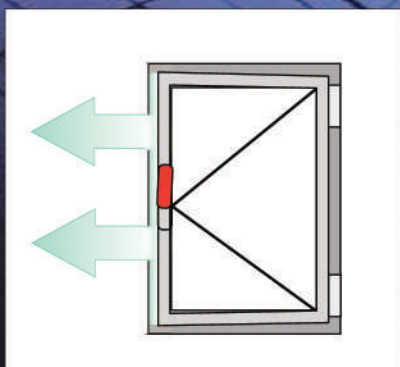

## КОМПЛЕКТ ФУРНИТУРЫ ПОВОРОТНОГО ОКНА

Закрытая створка

Открытая створка

180° Позиция (5 мм)