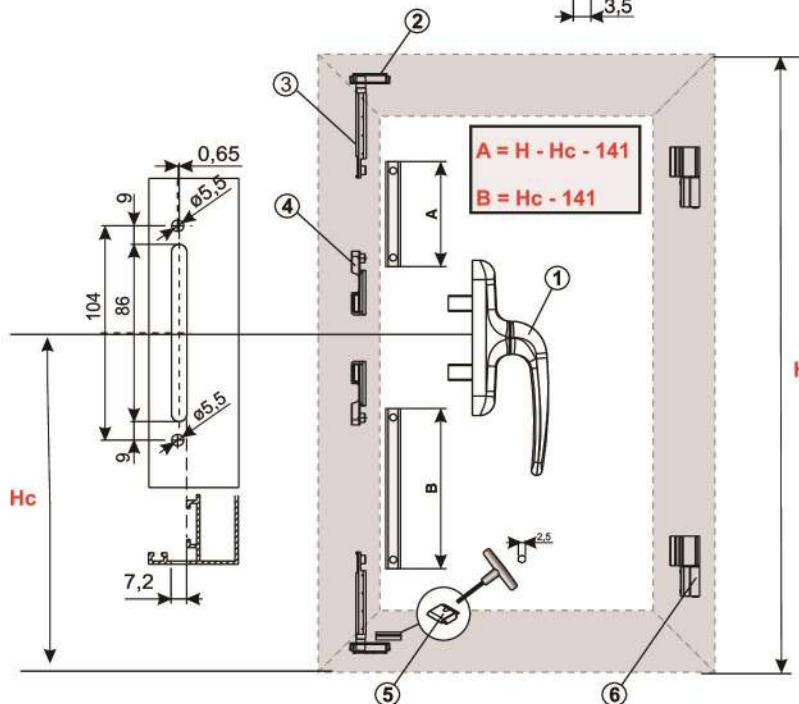

### Нагрузка:

- 2 основные петли: 75 кг.
- 3 основные петли: 85 кг.

### Технические характеристики: Комплект створки состоит из:

- (1) Ручка UNICA, (1 штук)
- (2) Двойная ответная планка, (2 штуки)
- (3) Ограничитель (2 штуки)
- (4) Нейлоновый блок, 1 пара
- (5) Заглушка створки, (1 штук)
- (6) Петля, (2 штук)