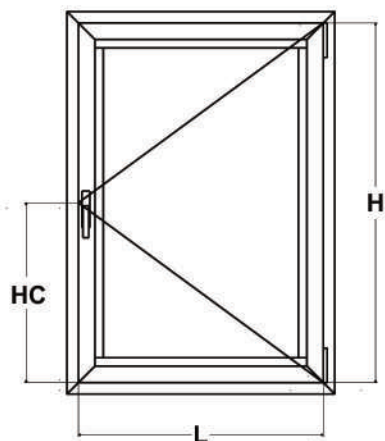

Комплект фурнитуры для поворотного окна

**Поворотный комплект
с дополнительными прижимами
свыше ширины $L > 1000\text{мм}$**