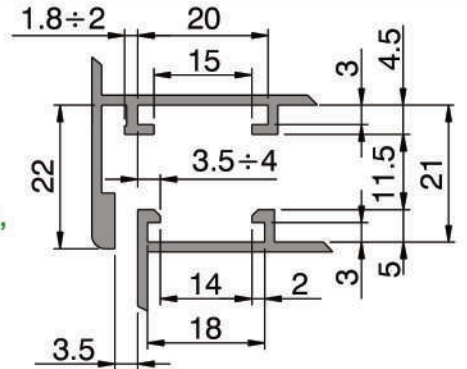

Комплект фурнитуры для поворотного окна с микро-вентиляцией Патент GIESSE с легкой установкой

Комплект из 10 шт. со всеми необходимыми принадлежностями для монтажа одностворчатого окна. Выгодный комплект, обеспечивающий простую и быструю сборку.

- Система с европазом тип 1: АГС-50Е;68Е, Татпроф, СИАЛ, Realit, ВСМПО, Русал, Alumil, РОСТ Алюм., Reynaers, Kawneer, и т.д.

Артикул
№ **01184*****

СТАНДАРТНЫЕ ЦВЕТА:

- *** 410 БЕЛЫЙ
- *** 372 СЕРЕБРЯНЫЙ
- *** 640 КОРИЧНЕВЫЙ
- *** 500 ЧЕРНЫЙ
- *** 000 НЕОКРАШЕННЫЙ