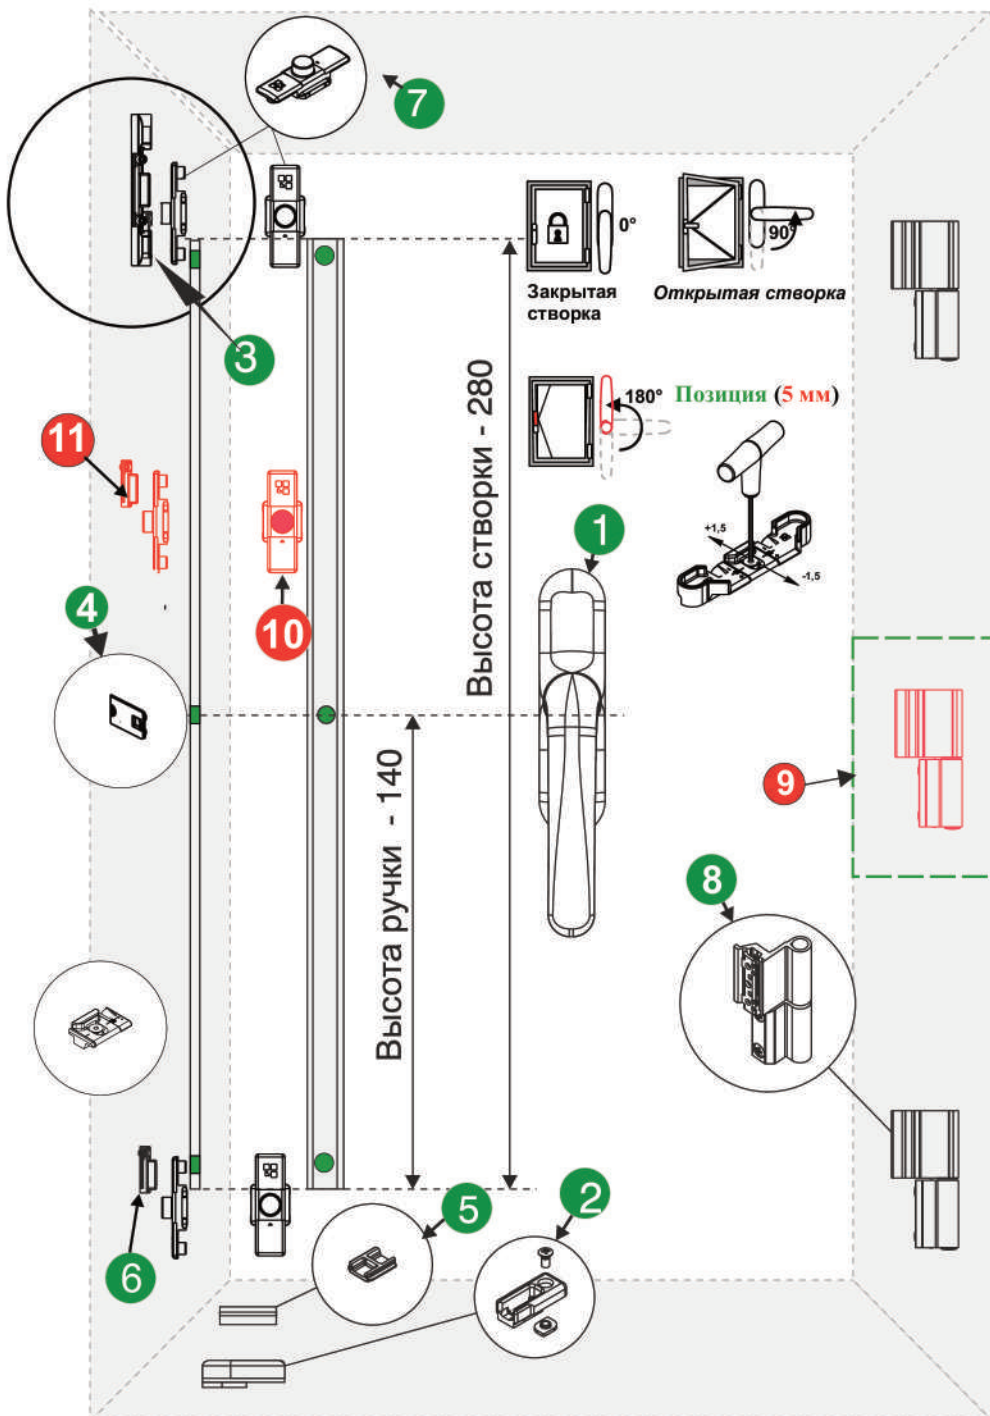

### Комплект фурнитуры для поворотного окна с микро-вентиляцией Патент от GIESSE с легкой установкой

Комплект из 10 шт. со всеми необходимыми принадлежностями для монтажа одностворчатого окна. Выгодный комплект, обеспечивающий простую и быструю сборку .

1	Ручка Prima	x 1
2	Подпятник на раме	x 1
3	Микровентиляция	x 1
4	Планка для перемещения тяги	x 1
5	Пятка на створке	x 1
6	Ответная планка регулируемая	x 1
7	Прижимная цапфа	x 2
8	Петли	x 2
9	Петли 00136***	x 1
10	Прижимная цапфа 04047 000	x 1
11	Ответная планка регулируемая 01353 000	x 1