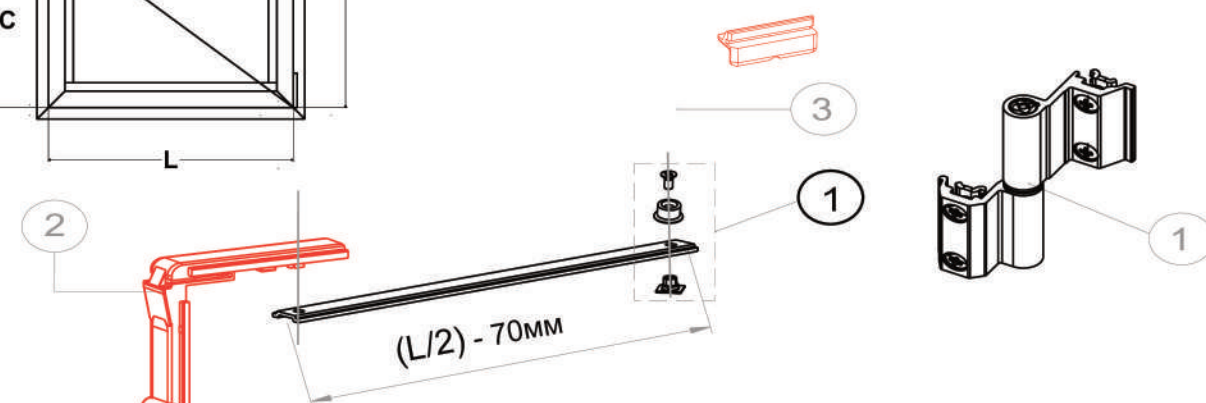

Комплект фурнитуры для поворотного окна

**Поворотный комплект
с дополнительными прижимами
свыше ширины $L > 1000\text{мм}$**